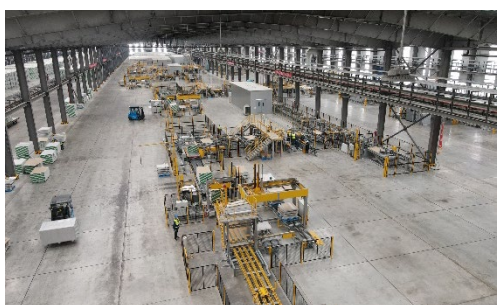

- 中国信发集团成功进入石膏板生产领域，年产量达 1.2 亿平方米，令人瞩目。
- 开始用自己的发电站加工合成石膏，是信发集团历史上的又一个里程碑。
- 格林策巴赫公司是总承包商，并提供整个工艺设备。

**巴德黑斯菲尔德，德国/嘉善，中国/茌平，中国。**格林策巴赫公司与信发集团合作，在中国开展了一个超级项目。该项目以脱硫石膏为原料，以每小时 100 吨的速度生产石膏。7 条煅烧线正在运行，以处理这一数量。两条石膏板生产线以每分钟 120 米的速度运行，以便在一个厂房内将全部灰泥数量有效地加工成石膏板。信发集团石膏板厂厂长张艳辉说：“在格林策巴赫，我们找到了一个非常有能力和经验的合作伙伴，为我们提供了完整的机器设备和必要的专业知识，并负责安装调试工作，直到石膏板设备投入使用。”

#### 每年 1.2 亿平方米的石膏板

格林策巴赫作为总承包商，负责规划和实施该项目。其任务范围包括制定工厂概念，规划和确定基础设施和能源供应系统的尺寸，制定整个生产和仓储物流概念，以及生产设施的安装和调试。格林策巴赫在处理这些任务时，从一开始就考虑到了未来信发产能的升级。完整的公用设施、基础设施和仓储区的尺寸是为不少于 4 条石膏板生产线设计的。

两条石膏板生产线已于 2021 年初投产。产品范围包括各种厚度和尺寸的建筑板。这些板材的厚度为 6 至 15 毫米，宽约 1200 毫米，长 1800 至 3600 毫米。除标准板外，还将生产防火和防潮类型的板材。每条板材生产线都有两条最先进的包装线，以及一套性能足以满足所有包装线需要的清边系统。“通过与格林策巴赫的合作，我们已经能够开始将脱硫石膏加工成石膏板，并在我们自己的工厂创造附加值。我们在一年前进入国内和国际石膏市场是成功的。我们对生产和石膏板的质量非常满意”，信发集团的张艳辉强调说。

### 尽管目前面临挑战，但仍能快速、顺利地进行调试

格林策巴赫在中国嘉善和德国巴德黑斯菲尔德的专家团队通过共同努力，在最短的时间内为信发提供了实施这个大型项目的最佳方案。格林策巴赫 BSH 有限公司的工程副总裁马克·恩格哈特说：“我们致力于在项目的各个阶段为客户提供最好的支持和协助。在新冠疫情肆虐的一年里，两条生产线的投产对项目组来说是一个特别的挑战。由于所有相关人员的密切协作，格林策巴赫能够确保这一大型项目能够迅速完成。”马克·恩格哈特说，“我们的国际足迹在这里充分发挥了效率。格林策巴赫团队还与当局进行了密切的对话，以防止项目进度受到影响，并确保必要的德国专家能够在适当的时间前往中国。每个人都有明显的灵活性和密切的协调，这意味着工厂可以如期投入运营。”

建立了两条加工石膏板的生产线，使信发工厂跻身于世界最大的石膏板设施行列。

资料来源：格林策巴赫

该公司总部位于山东聊城的茌平县，年产量达 1.2 亿平方米，在石膏板市场上取得了令人瞩目的成绩。

资料来源：格林策巴赫

每条生产线都配备两条最先进的包装线和一套清边装置，以满足所有包装线的需要。

资料来源：格林策巴赫

所有参与方作为合作伙伴密切合作，使两条生产线能够在 2021 年初启动。尽管情况很困难，但这个大型项目还是在很短的时间内完成了。